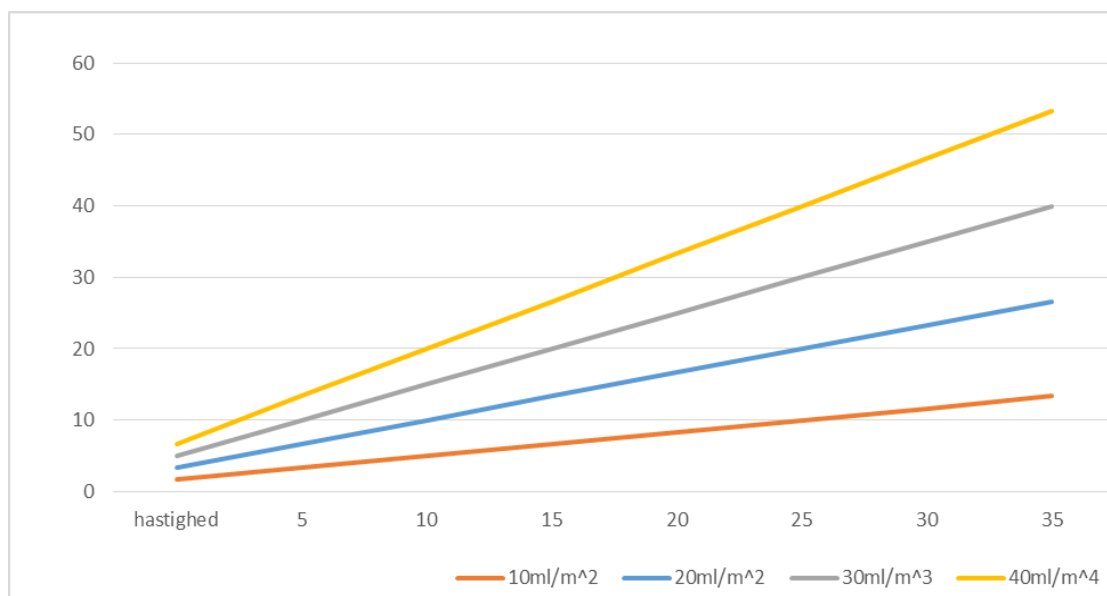

## 800 – 1200 Liter Trepunktophængt Uni-deicer

Sprederen er trepunkts ophængt, konstrueret til redskabsbære.  
 Kyndestoft sprederen er altid opbygget med suge og trykfilter.  
 Sprederen opbygges med Kyndestoft Quickdysse (**patenteret**).  
 Quickdyssen gør det lettere at skifte doseringsområde.  
 Systemet styres manuelt men der er mulighed for kørselsafhængig dosering.

Kyndestoft spreder styring.  
 For kørselsafhængig dosering  
 kan håndtere op til 3 sektioner.  
 Det er nemt at anvende og  
 indstille.

**Ekstraudstyr:**

Side dysse med en spreddebrede på op til 4meter til hver side  
 Elektrisk justering af sidedysser (*patenteret*)  
 Slangetromle 7m 1/4"  
 Slangetromle 20m 3/8"

Figur: lodret L/min i forhold til dosering og hastighed ved 2m

**Tekniske specifikationer:**

Vægt: Tom 150 kg  
 Lift arme standard. Kategori 1 og 2  
 Dimensioner: dybde:120cm, højde:180cm, bredde:150cm (1200liter)  
 Pumpekapacitet : op til 500 liter/min *alt efter pumpevalg*  
 Pumpetryk: op til 8 bar *alt efter pumpevalg*  
 Drivkraft: Pto, hydraulisk eller elektrisk