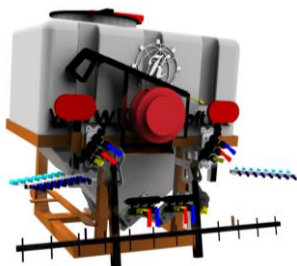

## 800 – 1200 Liter Trepunktophængt Uni-deicer

Sprederen er trepunkts ophængt, konstrueret til redskabsbære.  
 Kyndestoft sprederen er altid opbygget med suge og trykfilter.  
 Sprederen opbygges med Kyndestoft Quickdysse (**patenteret**).  
 Quickdyssen gør det lettere at skifte doseringsområde.  
 Systemet styres manuelt men der er mulighed for kørselsafhængig dosering.

Kyndestoft spreder styring.  
 For kørselsafhængig dosering  
 kan håndtere op til 3 sektioner.  
 Det er nemt at anvende og  
 indstille.

**Ekstraudstyr:**

Side dysse med en spreddebrede på op til 4meter til hver side  
 Elektrisk justering af sidedysser (*patenteret*)  
 Slangetromle 7m 1/4"  
 Slangetromle 20m 3/8"

Figur: lodret L/min i forhold til dosering og hastighed ved 2m

**Tekniske specifikationer:**

Vægt: Tom 150 kg  
 Lift arme standard. Kategori 1 og 2  
 Dimensioner: dybde:120cm, højde:180cm, bredde:150cm (1200liter)  
 Pumpekapacitet : op til 500 liter/min *alt efter pumpevalg*  
 Pumpetryk: op til 8 bar *alt efter pumpevalg*  
 Drivkraft: Pto, hydraulisk eller elektrisk