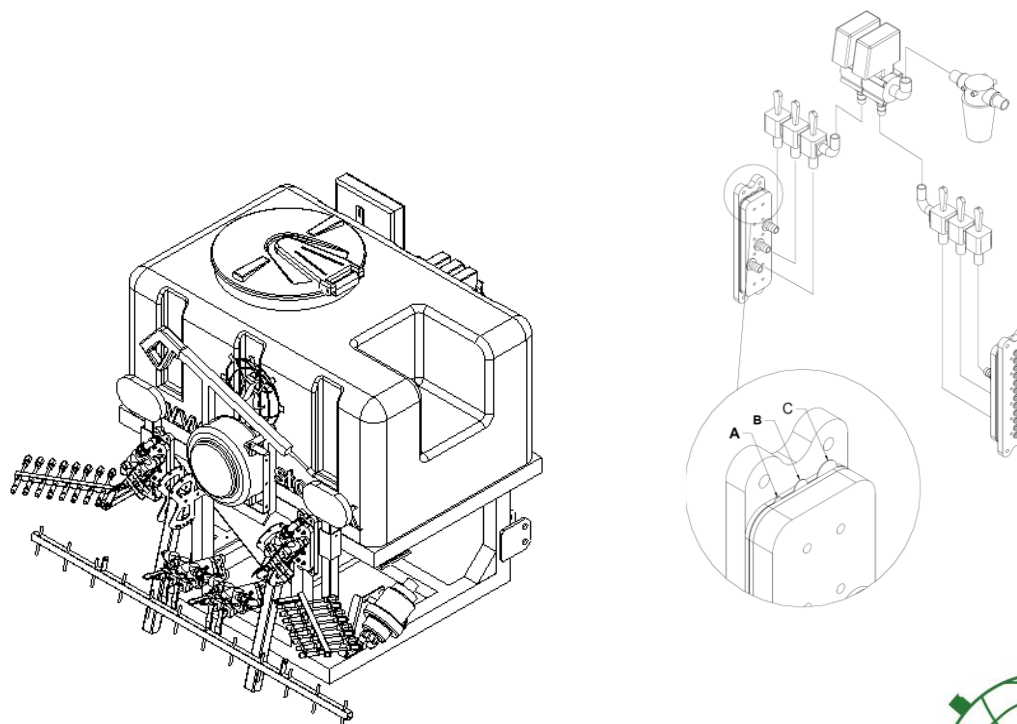

## 800 – 1200 Liter Trepunktophængt Uni-deicer

Sprederen er trepunkts ophængt, konstrueret til redskabsbære.  
 Kyndestoft sprederen er altid opbygget med suge og trykfilter.  
 Sprederen opbygges med Kyndestoft Quickdysse (**patenteret**).  
 Quickdyssen gør det lettere at skifte doseringsområde.  
 Systemet styres manuelt men der er mulighed for kørselsafhængig dosering.

Kyndestoft spreder styring.  
 For kørselsafhængig dosering  
 kan håndtere op til 3 sektioner.  
 Det er nemt at anvende og  
 indstille.

**Ekstraudstyr:**

Side dysse med en spreddebrede på op til 4meter til hver side  
 Elektrisk justering af sidedysser (*patenteret*)  
 Slangetromle 7m 1/4"  
 Slangetromle 20m 3/8"

Figur: lodret L/min i forhold til dosering og hastighed ved 2m

**Tekniske specifikationer:**

Vægt: Tom 150 kg  
 Lift arme standard. Kategori 1 og 2  
 Dimensioner: dybde:120cm, højde:180cm, bredde:150cm (1200liter)  
 Pumpekapacitet : op til 500 liter/min *alt efter pumpevalg*  
 Pumpetryk: op til 8 bar *alt efter pumpevalg*  
 Drivkraft: Pto, hydraulisk eller elektrisk