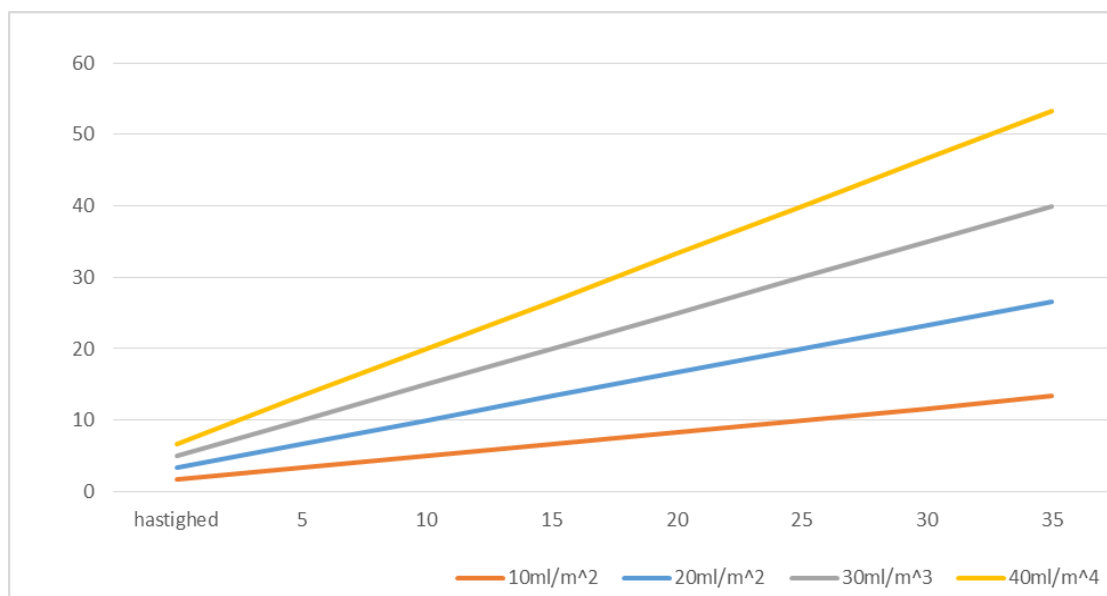

Kyndestoft

400 – 600 Liter Trepunktophængt Uni-deicer

Sprederen er trepunkts ophængt, konstrueret til redskabsbære.
 Kyndestoft sprederen er altid opbygget med suge og trykfilter.
 Sprederen opbygges med Kyndestoft Quickdysse (**patenteret**).
 Quickdyssen gør det lettere at skifte doseringsområde.
 Systemet styres manuelt men der er mulighed for kørselsafhængig dosering.

Kyndestoft spreder styring.
 For kørselsafhængig dosering
 kan håndtere op til 3 sektioner.
 Det er nemt at anvende og
 indstille.

Ekstraudstyr:

Side dysse med en spreddebrede på op til 4meter til hver side
 Elektrisk justering af sidedysser (*patenteret*)
 Slangetromle 7m 1/4"
 Slangetromle 20m 3/8"

Figur: lodret L/min i forhold til dosering og hastighed ved 2m

Tekniske specifikationer:

Vægt: Tom 85kg
 Lift arme standard. Kategori 1 og 2
 Dimensioner: dybde:120cm, højde:130cm, bredde:120cm
 Pumpekapacitet : op til 500 liter/min *alt efter pumpevalg*
 Pumpetryk: op til 8 bar *alt efter pumpevalg*
 Drivkraft: Pto, hydraulisk eller elektrisk