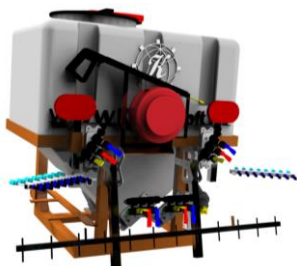

Kyndestoft

400 – 600 Liter Trepunktophængt Uni-deicer

Sprederen er trepunkts ophængt, konstrueret til redskabsbære.
 Kyndestoft sprederen er altid opbygget med suge og trykfilter.
 Sprederen opbygges med Kyndestoft Quickdysse (**patenteret**).
 Quickdyssen gør det lettere at skifte doseringsområde.
 Systemet styres manuelt men der er mulighed for kørselsafhængig dosering.

Kyndestoft spreder styring.
 For kørselsafhængig dosering
 kan håndtere op til 3 sektioner.
 Det er nemt at anvende og
 indstille.

Ekstraudstyr:

Side dysse med en spreddebrede på op til 4meter til hver side
 Elektrisk justering af sidedysser (*patenteret*)
 Slangetromle 7m 1/4"
 Slangetromle 20m 3/8"

Figur: lodret L/min i forhold til dosering og hastighed ved 2m

Tekniske specifikationer:

Vægt: Tom 85kg
 Lift arme standard. Kategori 1 og 2
 Dimensioner: dybde:120cm, højde:130cm, bredde:120cm
 Pumpekapacitet : op til 500 liter/min *alt efter pumpevalg*
 Pumpetryk: op til 8 bar *alt efter pumpevalg*
 Drivkraft: Pto, hydraulisk eller elektrisk