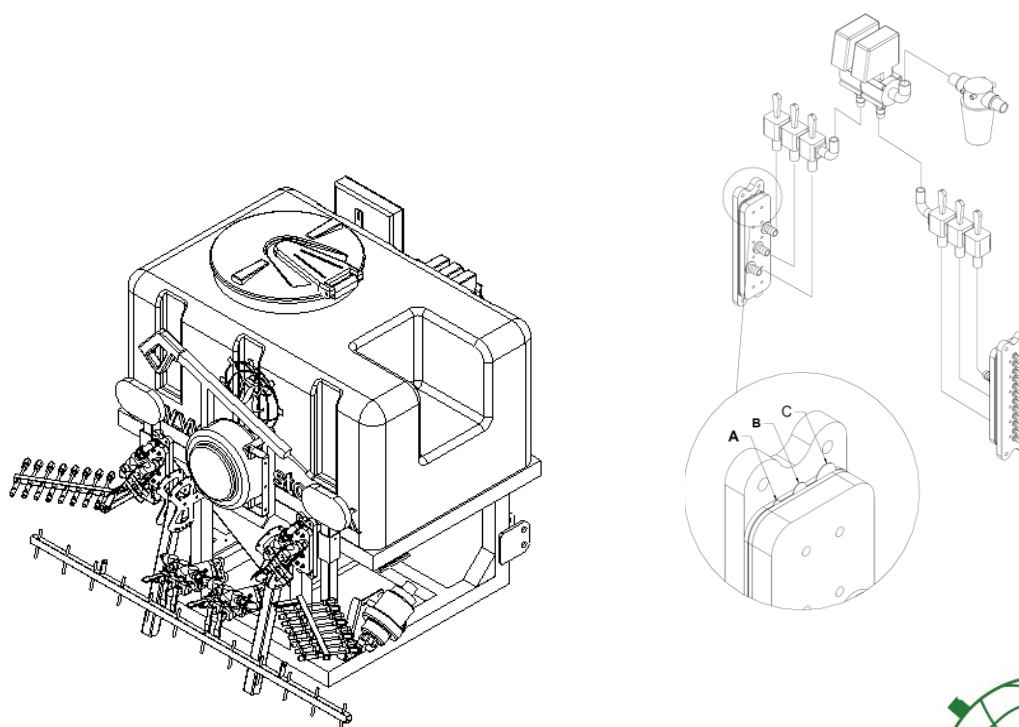

Kyndestoft

400 – 600 Liter Trepunktophængt Uni-deicer

Sprederen er trepunkts ophængt, konstrueret til redskabsbære.
 Kyndestoft sprederen er altid opbygget med suge og trykfilter.
 Sprederen opbygges med Kyndestoft Quickdysse (**patenteret**).
 Quickdyssen gør det lettere at skifte doseringsområde.
 Systemet styres manuelt men der er mulighed for kørselsafhængig dosering.

Kyndestoft spreder styring.
 For kørselsafhængig dosering
 kan håndtere op til 3 sektioner.
 Det er nemt at anvende og
 indstille.

Ekstraudstyr:

Side dysse med en spreddebrede på op til 4meter til hver side
 Elektrisk justering af sidedysser (*patenteret*)
 Slangetromle 7m 1/4"
 Slangetromle 20m 3/8"

Figur: lodret L/min i forhold til dosering og hastighed ved 2m

Tekniske specifikationer:

Vægt: Tom 85kg
 Lift arme standard. Kategori 1 og 2
 Dimensioner: dybde:120cm, højde:130cm, bredde:120cm
 Pumpekapacitet : op til 500 liter/min *alt efter pumpevalg*
 Pumpetryk: op til 8 bar *alt efter pumpevalg*
 Drivkraft: Pto, hydraulisk eller elektrisk